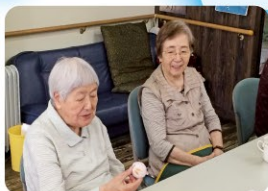

Happy Smile

T様 綺麗に咲いたアジサイに「ここなら、雨が降っても濡れないでじっくり見れるわ」と仰っていました。

I様 「15年の重みがあるわ!」と、設立記念日の紅白まんじゅうを召し上がって下さいました!

A様 父の日のプレゼントに『いつもありがとね』と、笑顔で応えて下さいました!

Y様 「今日は、何だか勝てる気分なの!」とニコニコの麻雀。結果は・・・!!

訪問介護ヘルパー 空き情報

	8時 ~ 10時	10時 ~ 12時	12時 ~ 14時	14時 ~ 16時	16時 ~ 18時
月	△	○	△	○	△
火	○	△	○	○	○
水	○	○	△	○	○
木	△	○	○	△	○
金	○	△	△	○	○
土	△	○	○	△	○